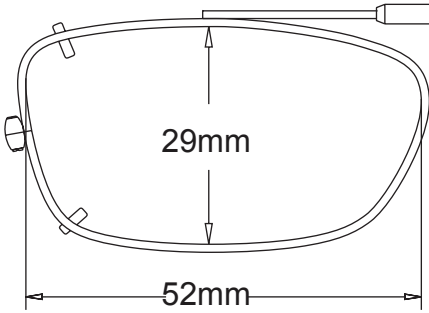

MDX 52

120mm/12.0cm

Available in
**FLIP &
Rimless**

MAD RECTANGLE

MDX 54

124mm/12.4cm

Available in
**FLIP &
Rimless**

MAD RECTANGLE

MDX 56

130mm/13.0cm

MAD RECTANGLE