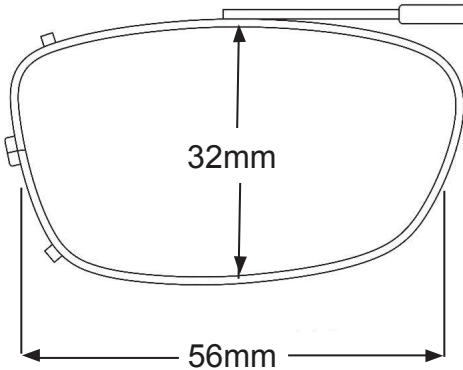

MDX 52

120mm/12.0cm

Available in
**FLIP &
Rimless**

MAD RECTANGLE

MDX 54

124mm/12.4cm

Available in
**FLIP &
Rimless**

MAD RECTANGLE

MDX 56

130mm/13.0cm

MAD RECTANGLE