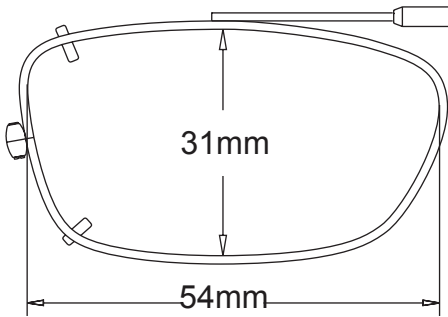

MDX 52

120mm/12.0cm

Available in
**FLIP &
Rimless**

MAD RECTANGLE

MDX 54

124mm/12.4cm

Available in
**FLIP &
Rimless**

MAD RECTANGLE

MDX 56

130mm/13.0cm

MAD RECTANGLE