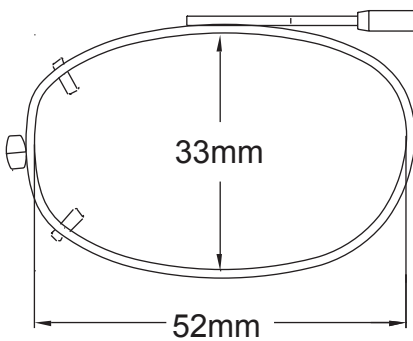

XLO 44

104mm/10.4cm

LO/REC

XLO 46

108mm/10.8cm

**Available in
FLIP**

LO/REC

XLO 48

113mm/11.3cm

**Available in
FLIP**

LO/REC

XLO 50

117mm/11.7cm

**Available in
FLIP &
Rimless**

LO/REC

XLO 52

120mm/12.0cm

**Available in
FLIP &
Rimless**

LO/REC

XLO 54

126mm/12.6cm

XLO 56

131mm/13.1cm