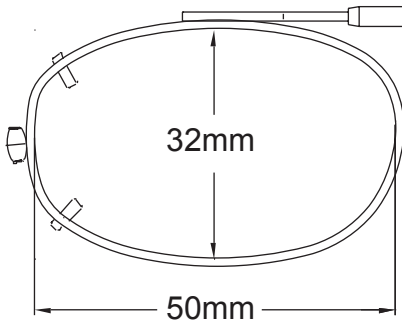

XLO 44

104mm/10.4cm

LO/REC

XLO 46

108mm/10.8cm

**Available in
FLIP**

LO/REC

XLO 48

113mm/11.3cm

**Available in
FLIP**

LO/REC

XLO 50

117mm/11.7cm

**Available in
FLIP &
Rimless**

LO/REC

XLO 52

120mm/12.0cm

**Available in
FLIP &
Rimless**

LO/REC

XLO 54

126mm/12.6cm

XLO 56

131mm/13.1cm