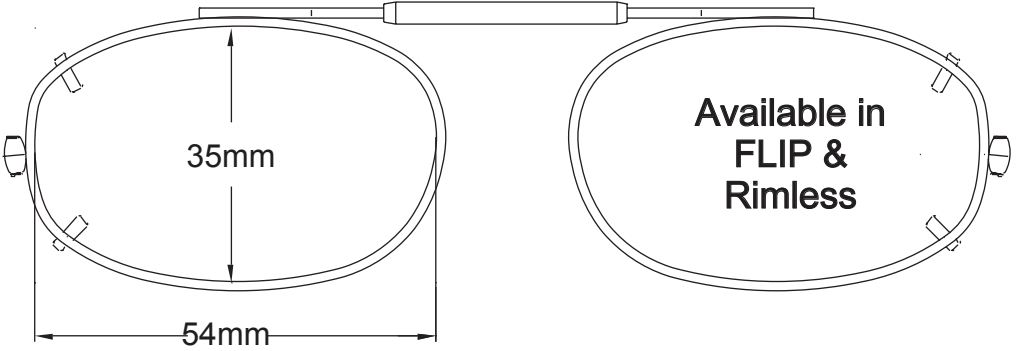

XLO 44

104mm/10.4cm

LO/REC

XLO 46

108mm/10.8cm

**Available in
FLIP**

LO/REC

XLO 48

113mm/11.3cm

**Available in
FLIP**

LO/REC

XLO 50

117mm/11.7cm

**Available in
FLIP &
Rimless**

LO/REC

XLO 52

120mm/12.0cm

**Available in
FLIP &
Rimless**

LO/REC

XLO 54

126mm/12.6cm

XLO 56

131mm/13.1cm