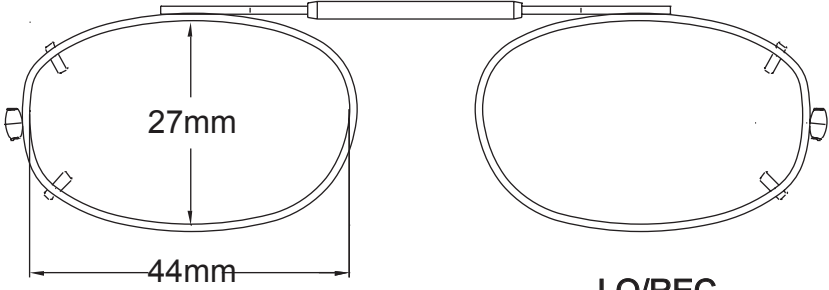

XLO 44

104mm/10.4cm

LO/REC

XLO 46

108mm/10.8cm

**Available in
FLIP**

LO/REC

XLO 48

113mm/11.3cm

**Available in
FLIP**

LO/REC

XLO 50

117mm/11.7cm

**Available in
FLIP &
Rimless**

LO/REC

XLO 52

120mm/12.0cm

**Available in
FLIP &
Rimless**

LO/REC

XLO 54

126mm/12.6cm

XLO 56

131mm/13.1cm