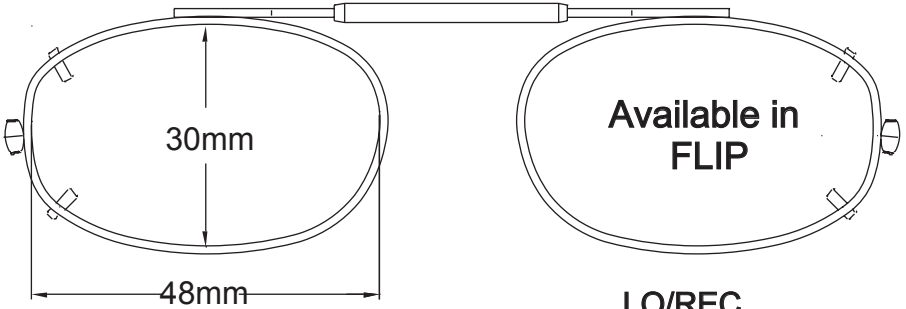

XLO 44

104mm/10.4cm

LO/REC

XLO 46

108mm/10.8cm

**Available in
FLIP**

LO/REC

XLO 48

113mm/11.3cm

**Available in
FLIP**

LO/REC

XLO 50

117mm/11.7cm

**Available in
FLIP &
Rimless**

LO/REC

XLO 52

120mm/12.0cm

**Available in
FLIP &
Rimless**

LO/REC

XLO 54

126mm/12.6cm

XLO 56

131mm/13.1cm