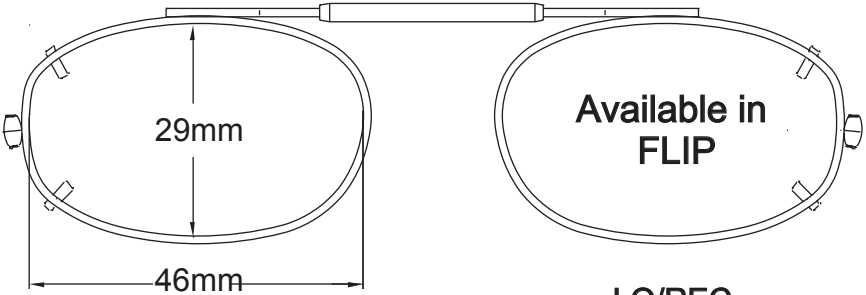

XLO 44

104mm/10.4cm

LO/REC

XLO 46

108mm/10.8cm

**Available in
FLIP**

LO/REC

XLO 48

113mm/11.3cm

**Available in
FLIP**

LO/REC

XLO 50

117mm/11.7cm

**Available in
FLIP &
Rimless**

LO/REC

XLO 52

120mm/12.0cm

**Available in
FLIP &
Rimless**

LO/REC

XLO 54

126mm/12.6cm

XLO 56

131mm/13.1cm