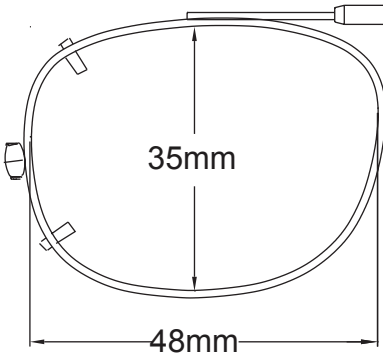

REX 48

111m/11.1cm

RECTANGLE

REX 50

115mm/11.5cm

**Available in
FLIP &
Rimless**

RECTANGLE

REX 52

118mm/11.8cm

**Available in
FLIP &
Rimless**

RECTANGLE

REX 54

124mm/12.4cm

RECTANGLE

REX 56

127mm/12.7cm

RECTANGLE