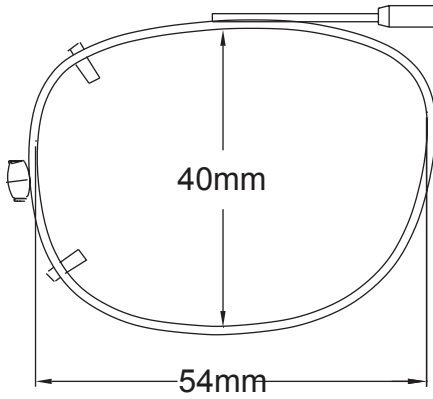

REX 48

111m/11.1cm

RECTANGLE

REX 50

115mm/11.5cm

**Available in
FLIP &
Rimless**

RECTANGLE

REX 52

118mm/11.8cm

**Available in
FLIP &
Rimless**

RECTANGLE

REX 54

124mm/12.4cm

RECTANGLE

REX 56

127mm/12.7cm

RECTANGLE