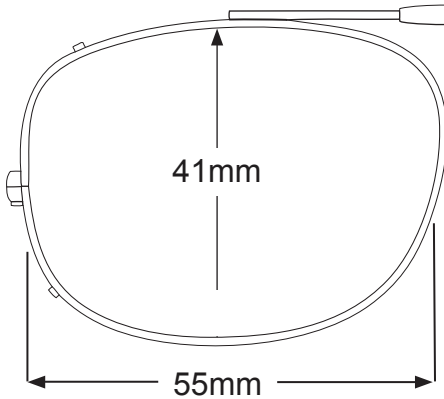

REX 48

111m/11.1cm

RECTANGLE

REX 50

115mm/11.5cm

**Available in
FLIP &
Rimless**

RECTANGLE

REX 52

118mm/11.8cm

**Available in
FLIP &
Rimless**

RECTANGLE

REX 54

124mm/12.4cm

RECTANGLE

REX 56

127mm/12.7cm

RECTANGLE