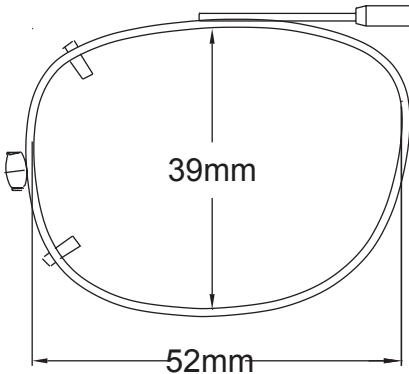

REX 48

111m/11.1cm

RECTANGLE

REX 50

115mm/11.5cm

**Available in
FLIP &
Rimless**

RECTANGLE

REX 52

118mm/11.8cm

**Available in
FLIP &
Rimless**

RECTANGLE

REX 54

124mm/12.4cm

RECTANGLE

REX 56

127mm/12.7cm

RECTANGLE