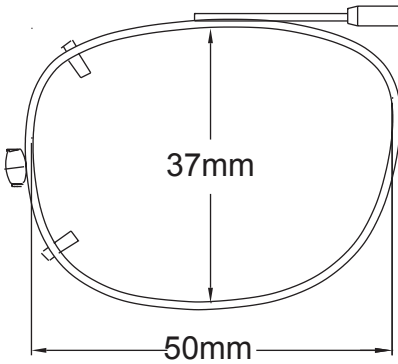

REX 48

111m/11.1cm

RECTANGLE

REX 50

115mm/11.5cm

**Available in
FLIP &
Rimless**

RECTANGLE

REX 52

118mm/11.8cm

**Available in
FLIP &
Rimless**

RECTANGLE

REX 54

124mm/12.4cm

RECTANGLE

REX 56

127mm/12.7cm

RECTANGLE